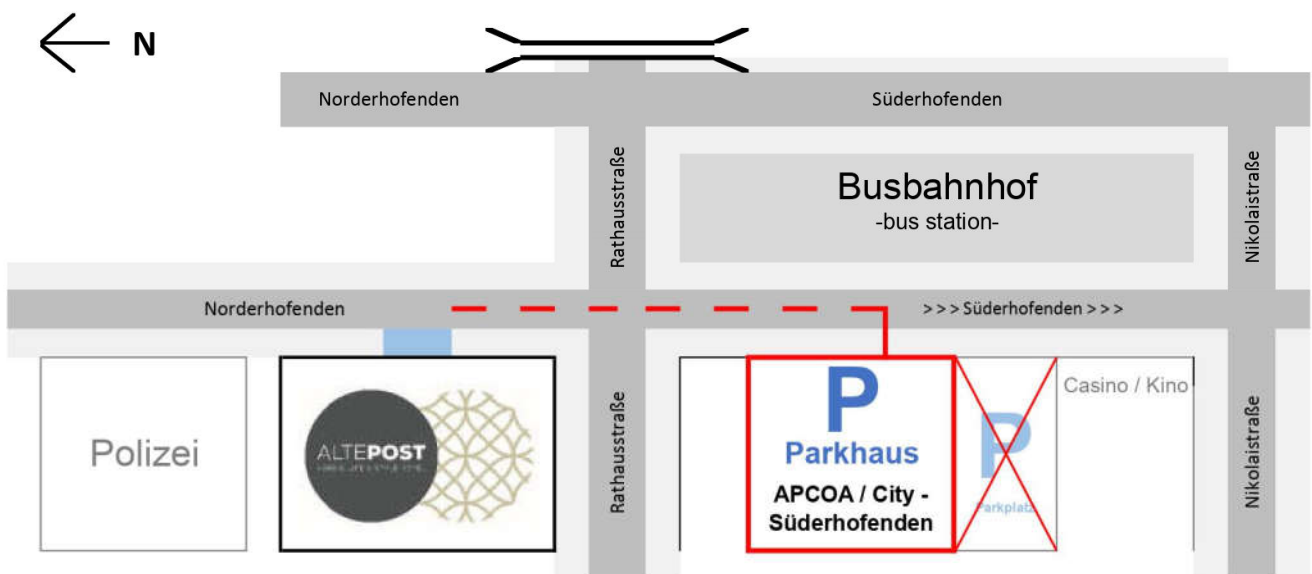

Parken während Ihres Aufenthaltes

Parking during your stay

Sie erhalten an unserer Rezeption ein vergünstigtes Ausfahrtticket für das Parkhaus APCOA / City - Süderhofenden •

At our reception you get a discounted parking ticket for the garage APCOA / City - Süderhofenden

**Haupteingang des Hotels mit 2 Stellplätzen (30 Min.) zur An- und Abreise:
Norderhofenden 1, 24937 Flensburg**

entrance hotel with 2 parking lots (30 min.) for check in and check out:
Norderhofenden 1, 24937 Flensburg

P Parkhaus "City / Süderhofenden"
(Anschrift: Süderhofenden 4-6, Flensburg) - kostenpflichtig
Nach 19 Uhr mit dem Wagen bitte möglichst dicht an das Tor heranfahren, es öffnet dann automatisch.

parking: car park "City / Süderhofenden"
(address: Süderhofenden 4-6, Flensburg) - chargeable
After 7:00 pm please drive as close as possible to the closed gate, it will open automatically.